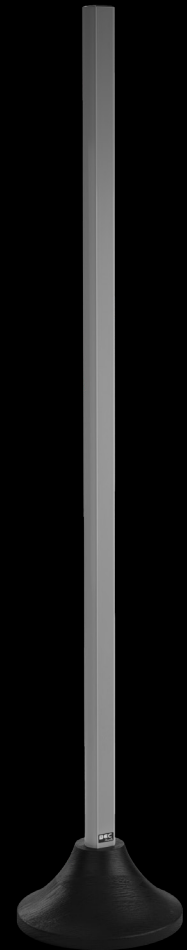

ZUBEHÖR

STANDFUß TAJINE

► Holzsockel

Lautsprecherständer aus hochwertigem Holz, fachmännisch verarbeitet im Sauerland. Elegante Silhouette und edle Holzstruktur schaffen zeitloses Design.

Mit verdeckter Metalleinlage für nötige Standsicherheit bei der Aufstellung. Ermöglicht einen dezenten Anschluss an das Audio-System.

► Gehäuse

Material
Farbe
Durchmesser
Höhe
Gewicht

Holz
Schwarz, Weiß
195 mm
115 mm
3,5 kg

**NEW**

Standfuß Tajine Schwarz (1 Paar) – 714109108320
Standfuß Tajine Weiß (1 Paar) – 4262477791386